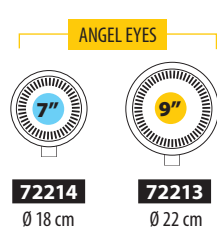

FARI A LAMPADA
LIGHTS WITH LAMP

2 Funzioni 2 Functions

FARI IBRIDI
HYBRID LIGHTS

2 Funzioni 2 Functions

FARI FULL LED
FULL LED LIGHTS

2 Funzioni 2 Functions

BARRA A LED
LED BAR

2 Funzioni 2 Functions