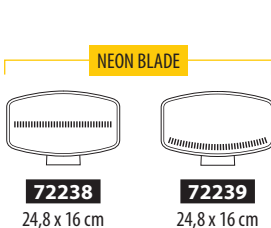

FARI A LAMPADA
LIGHTS WITH LAMP

2 Funzioni 2 Functions

FARI IBRIDI
HYBRID LIGHTS

2 Funzioni 2 Functions

FARI FULL LED
FULL LED LIGHTS

2 Funzioni 2 Functions

BARRA A LED
LED BAR

2 Funzioni 2 Functions