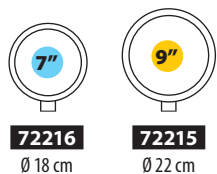

FARI A LAMPADA
LIGHTS WITH LAMP

2 Funzioni 2 Functions

FARI IBRIDI
HYBRID LIGHTS

2 Funzioni 2 Functions

FARI FULL LED
FULL LED LIGHTS

2 Funzioni 2 Functions

BARRA A LED
LED BAR

2 Funzioni 2 Functions