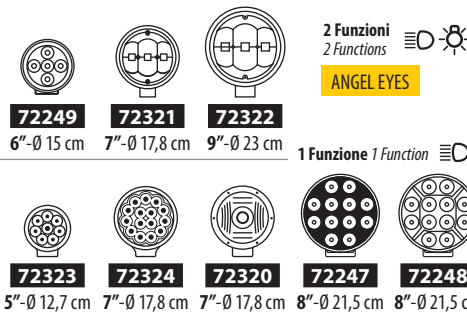

FARI FULL LED
FULL LED LIGHTS

2 Funzioni 2 Functions

LUCI DA INCASSO
FLUSH MOUNT LIGHTS

2 Funzioni 2 Functions

LUCI AUSILIARIE
AUXILIARY LIGHTS

2 Funzioni 2 Functions